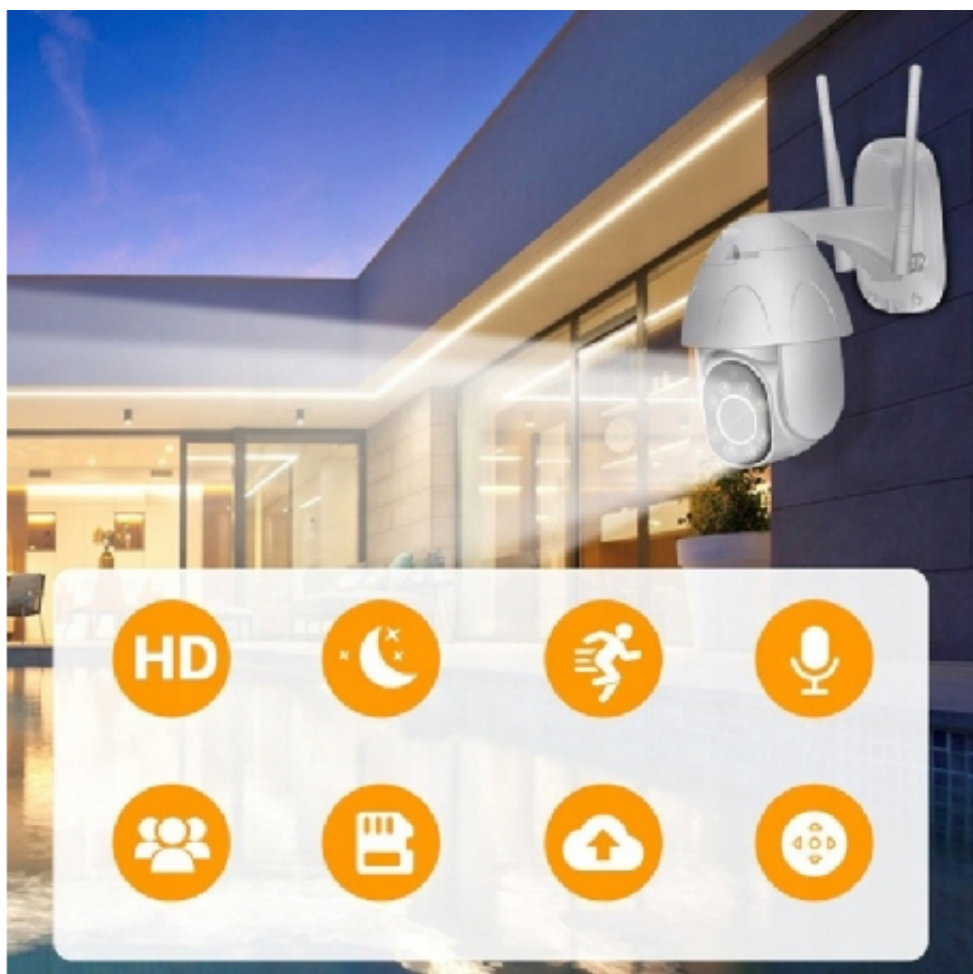

Opis produktu

**Kamera Zewnętrzna Obrotowa
z Wifi i Funkcją śledzenia ruchu.**

- Niezawodna kamera do monitoringu domu, ogrodu, firmy, biura, magazynu, sklepu, działki itp.
- Do obsługi kamery wystarczy pobrać bezpłatną aplikację na telefon lub komputer.
- Odporna na warunki pogodowe.
- Wysoka rozdzielczość nagrań w Full HD.
- Automatyczne wykrywanie ruchu
- Wbudowany mikrofon i głośnik - dwustronna komunikacja
- Rozbudowany tryb nocny z kolorowym podglądem

Zdalnie sterowana funkcja obrotowa

Dzięki **rozdzielczości Full HD** oraz wysokiej klasy optyce rejestrowany obraz jest bardzo szczegółowy, co w widoku nagrania pozwala rozpoznać nawet drobne detale.

Kamera zapewnia szeroki obszar widzenia 350 stopni w poziomie i 90 stopni w pionie.

Pozwala to na pełną obserwację przestrzeni niemal z każdej lokalizacji kamery.

każde warunki atmosferyczne

Kamera na

- Dzięki zastosowanemu standardowi IP66 ta kamera cechuje się wysoką wodoodpornością.
- Posiada obudowę z wytrzymałego tworzywa oraz możliwość funkcjonowania w szerokim spektrum temperatur.
- Ta kamera jest gotowa do pracy w niemal każdych warunkach atmosferycznych.
- Znakomicie sprawdza się zarówno w mroźne zimowe noce, jak i gorące letnie dni.

Dwustronna komunikacja (głośnik + mikrofon)

Wbudowany głośnik oraz mikrofon umożliwia rejestrację dźwięków, oraz funkcje interkomu (możliwość komunikowania się z osobami na zewnątrz).

detekcja ruchu i funkcja śledzenia