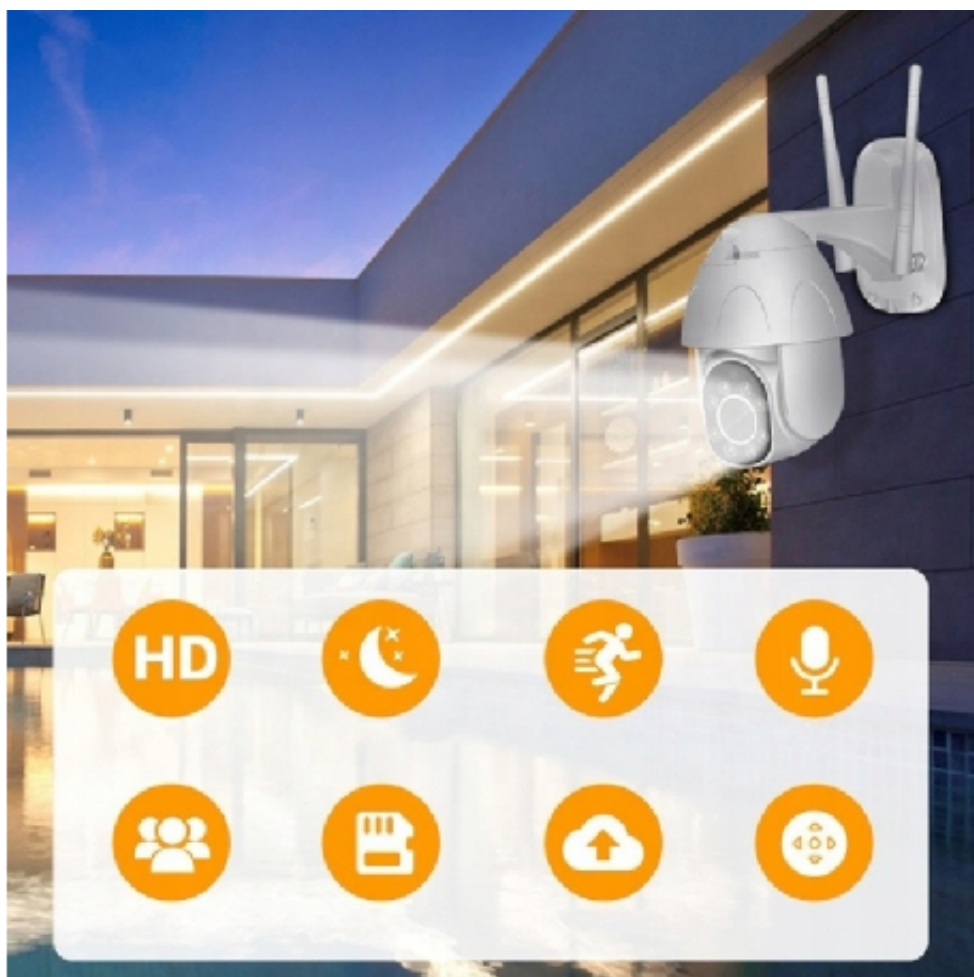

## Opis produktu

**Kamera Zewnętrzna Obrotowa  
z Wifi i Funkcją śledzenia ruchu.**

- Niezawodna kamera do monitoringu domu, ogrodu, firmy, biura, magazynu, sklepu, działki itp.
- Do obsługi kamery wystarczy pobrać bezpłatną aplikację na telefon lub komputer.
- Odporna na warunki pogodowe.
- Wysoka rozdzielczość nagrań w Full HD.
- Automatyczne wykrywanie ruchu
- Wbudowany mikrofon i głośnik - dwustronna komunikacja
- Rozbudowany tryb nocny z kolorowym podglądem

Kamera zapewnia szeroki obszar widzenia 350 stopni w poziomie i 90 stopni w pionie.

Pozwala to na pełną obserwację przestrzeni niemal z każdej lokalizacji kamery.

### **Kamera na**

- Dzięki zastosowanemu standardowi IP66 ta kamera cechuje się wysoką wodoodpornością.
- Posiada obudowę z wytrzymałego tworzywa oraz możliwość funkcjonowania w szerokim spektrum temperatur.
- Ta kamera jest gotowa do pracy w niemal każdych warunkach atmosferycznych.
- Znakomicie sprawdza się zarówno w mroźne zimowe noce, jak i gorące letnie dni.

### **Dwustronna komunikacja (głośnik + mikrofon)**

Wbudowany głośnik oraz mikrofon umożliwia rejestrację dźwięków, oraz funkcje interkomu (możliwość komunikowania się z osobami na zewnątrz).