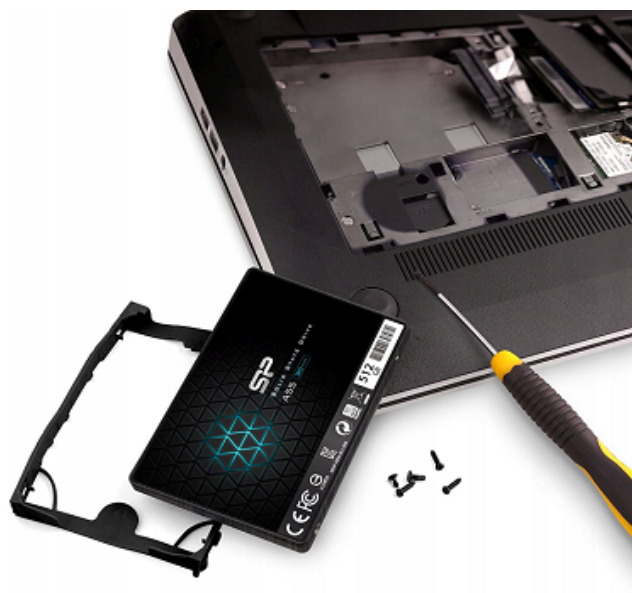

4. **Standardowe rozwiązania komunikacyjne:** Serial ATA III
5. **Typ pamięci:** TLC 3D NAND
6. **Szybkość przesyłania danych:** 6 Gbit/s
7. **Prędkość odczytu z nośnika:** 520 MB/s
8. **Prędkość zapisu nośnika:** 430 MB/s
9. **Wytrzymałość SSD:** 1510 TB
10. **MTBF:** 2 miliony godzin
11. **Szerokość produktu:** 100 mm
12. **Głębokość produktu:** 69,85 mm
13. **Wysokość produktu:** 7 mm