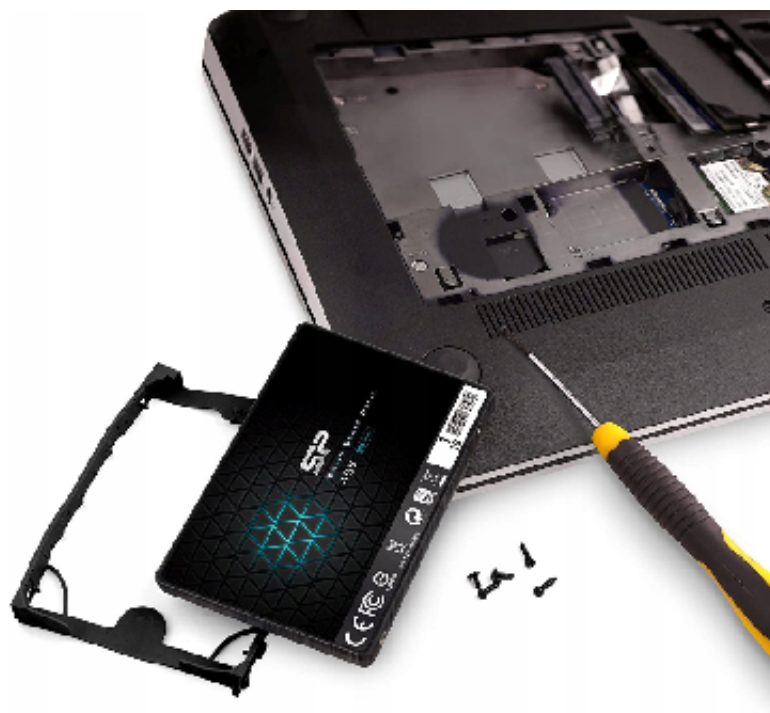

1. Pojemność **1TB (1000GB)**
2. Wymiary **100.0 x 69.9 x 7.0mm**
3. Waga **63g**
4. Interfejs **SATA III 6Gbps kompatybilne z SATA II 3Gbps**
5. MTBF **1500000 godzin**
6. TBW: **500 TB**
7. Napięcie nominalne **5V**
8. Test odporności na wibracje **20G**
9. Test odporności na uderzenia **1500G Max**