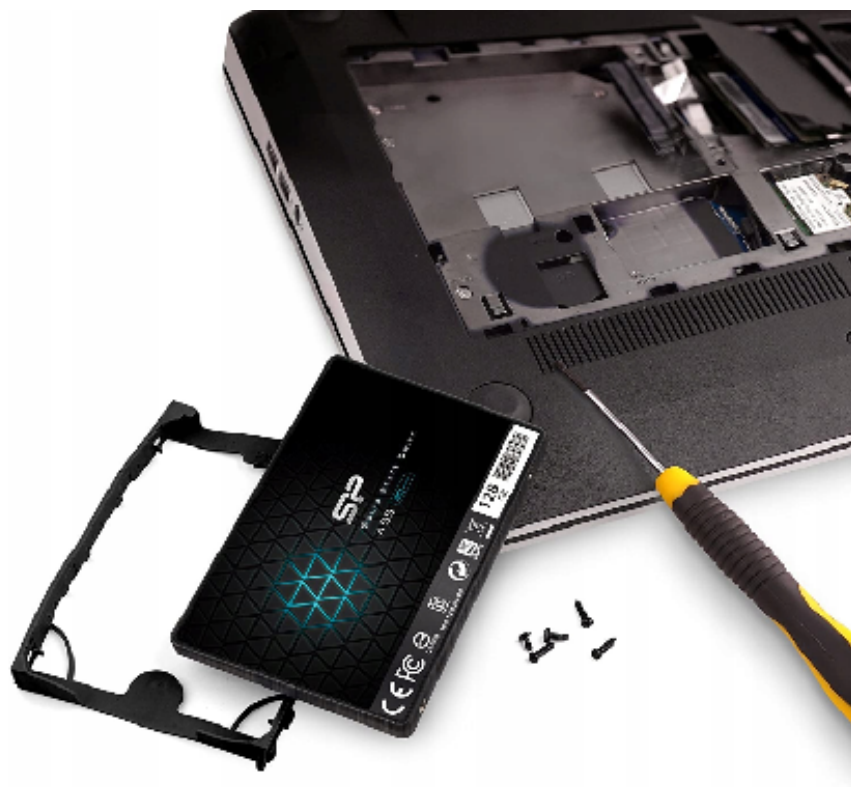

1. Pojemność **128 GB**
2. Wymiary **100.0 x 69.9 x 7.0mm**
3. Waga **63g**
4. Interfejs **SATA III 6Gbps kompatybilne z SATA II 3Gbps**
5. MTBF **1500000 godzin**
6. Napięcie nominalne **5V**
7. Test odporności na wibracje **20G**
8. Test odporności na uderzenia **1500G Max**