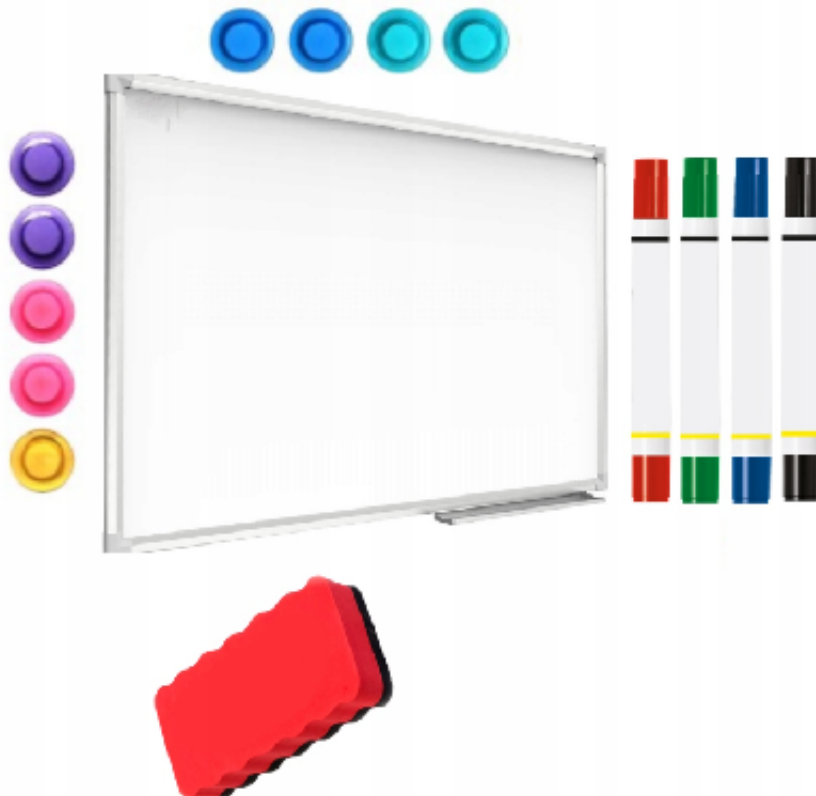

Dane aktualne na dzień: 04-04-2025 23:23

Link do produktu: <https://bptrade.pl/duza-tablica-magnetyczna-suchościeralna-1200x900-p-251.html>

DUŻA TABLICA MAGNETYCZNA SUCHOŚCIERALNA 1200x900

Cena

199,00 zł

Opis produktu

Magnetyczna Tablica Suchościeralna

Tablica idealnie nadaje się zarówno do domu jak i biura.

Na tej tablicy zapiszesz i zaprezentujesz ważne informacje.

Nasza tablica sprawdzi się również w pokoju dziecięcym, z tablicą dzieci rozwijają się szybciej pisząc cyfry, litery oraz malując.

Wysokiej jakości pokrycie zapewnia dobry kontrast i nie pozostawia śladów po zmazanych napisach.

Powierzchnia magnetyczna umożliwia zamocowanie notatek przy pomocy magnesów.

Aluminiowa rama zapewnia stabilność konstrukcji i jednocześnie niską wagę.

W komplecie znajduje się praktyczna półka na markery i zestaw mocujący.

Specyfikacja:

- Materiał - **Aluminium**
- Powierzchnia - **Magnetyczna Biała**
- Wysokość - **900 mm**
- Szerokość - **1200 mm**
- Waga - **6 kg**
- Produkt - **Polski**
- **Łatwa w montażu**