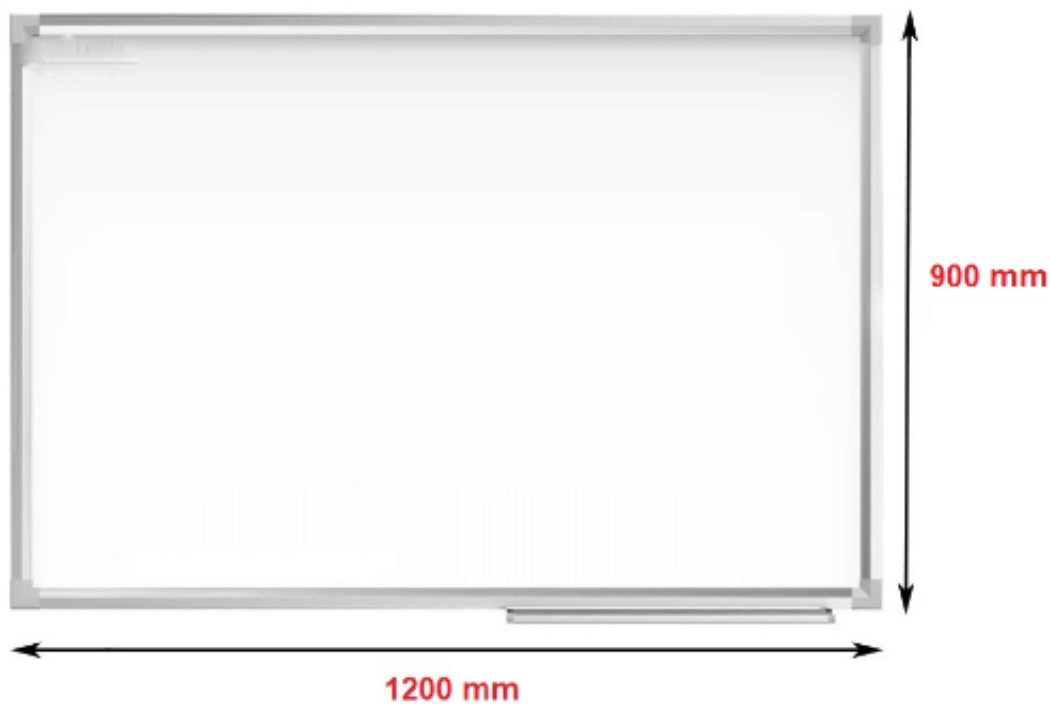

Magnetyczna Tablica Suchościeralna

Tablica idealnie nadaje się zarówno do domu jak i biura.

Na tej tablicy zapiszesz i zaprezentujesz ważne informacje.

Nasza tablica sprawdzi się również w pokoju dziecięcym, z tablicą dzieci rozwijają się szybciej pisząc cyfry, litery oraz malując.

Wysokiej jakości pokrycie zapewnia dobry kontrast i nie pozostawia śladów po zmazanych napisach.

Powierzchnia magnetyczna umożliwia zamocowanie notatek przy pomocy magnesów.

Aluminiowa rama zapewnia stabilność konstrukcji i jednocześnie niską wagę.

W komplecie znajduje się praktyczna półka na markery i zestaw mocujący.

Specyfikacja:

- Materiał - **Aluminium**
- Powierzchnia - **Magnetyczna Biała**
- Wysokość - **900 mm**
- Szerokość - **1200 mm**
- Waga - **6 kg**
- Produkt - **Polski**
- **Łatwa w montażu**