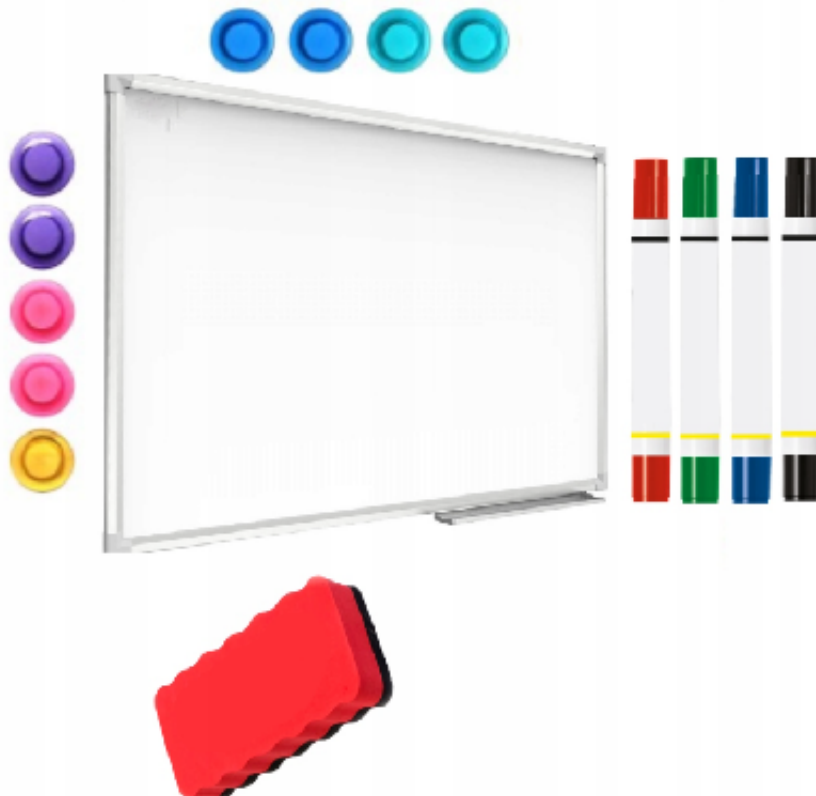

Dane aktualne na dzień: 06-04-2026 14:51

Link do produktu: <https://bptrade.pl/duza-tablica-magnetyczna-suchościeralna-1200x900-p-251.html>

DUŻA TABLICA MAGNETYCZNA SUCHOŚCIERALNA 1200x900

Cena

199,00 zł

Opis produktu

Magnetyczna Tablica Suchościeralna

Tablica idealnie nadaje się zarówno do domu jak i biura.

Na tej tablicy zapiszesz i zaprezentujesz ważne informacje.

Nasza tablica sprawdzi się również w pokoju dziecięcym, z tablicą dzieci rozwijają się szybciej pisząc cyfry, litery oraz malując.

Wysokiej jakości pokrycie zapewnia dobry kontrast i nie pozostawia śladów po zmazanych napisach.

Powierzchnia magnetyczna umożliwia zamocowanie notatek przy pomocy magnesów.

Aluminiowa rama zapewnia stabilność konstrukcji i jednocześnie niską wagę.

W komplecie znajduje się praktyczna półka na markery i zestaw mocujący.

Specyfikacja:

- Materiał - **Aluminium**
- Powierzchnia - **Magnetyczna Biała**
- Wysokość - **900 mm**
- Szerokość - **1200 mm**
- Waga - **6 kg**
- Produkt - **Polski**
- **Łatwa w montażu**