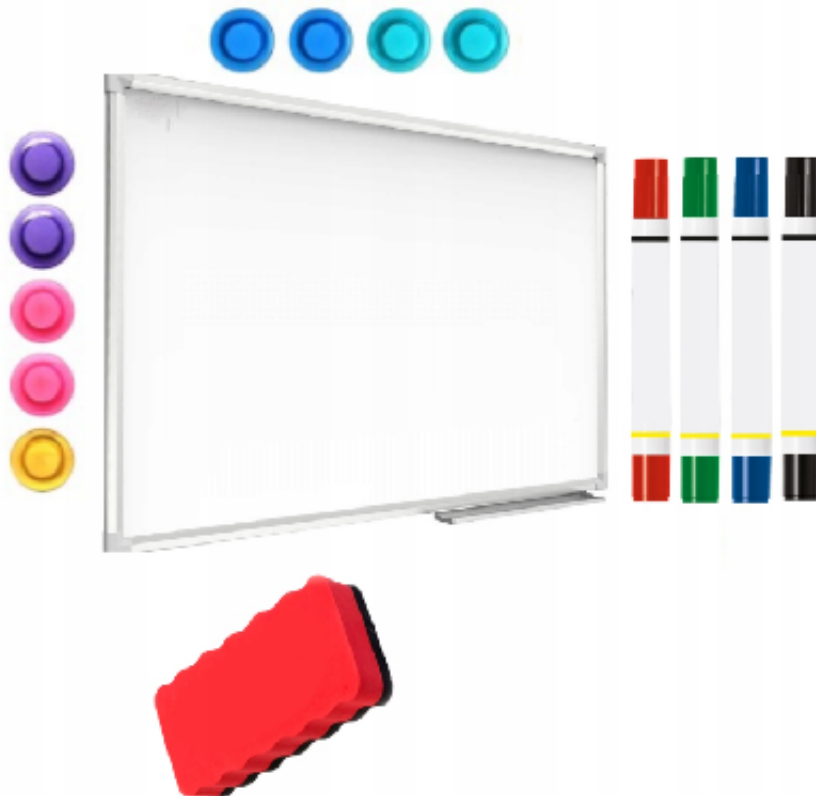

Dane aktualne na dzień: 04-04-2025 23:19

Link do produktu: <https://bptrade.pl/duza-tablica-magnetyczna-biala-suchościeralna-p-252.html>

DUŻA TABLICA MAGNETYCZNA BIAŁA SUCHOŚCIERALNA

Cena

179,00 zł

Opis produktu

Magnetyczna Tablica Suchościeralna

Tablica idealnie nadaje się zarówno do domu jak i biura.

Na tej tablicy zapiszesz i zaprezentujesz ważne informacje.

Nasza tablica sprawdzi się również w pokoju dziecięcym, z tablicą dzieci rozwijają się szybciej pisząc cyfry, litery oraz malując.

Wysokiej jakości pokrycie zapewnia dobry kontrast i nie pozostawia śladów po zmazanych napisach.

Powierzchnia magnetyczna umożliwia zamocowanie notatek przy pomocy magnesów.

Aluminiowa rama zapewnia stabilność konstrukcji i jednocześnie niską wagę.

W komplecie znajduje się praktyczna półka na markery i zestaw mocujący.

Specyfikacja:

- Materiał - **Aluminium**
- Powierzchnia - **Magnetyczna Biała**
- Wysokość - **800 mm**
- Szerokość - **1200 mm**
- Waga - **5 kg**
- Produkt - **Polski**
- **Łatwa w montażu**