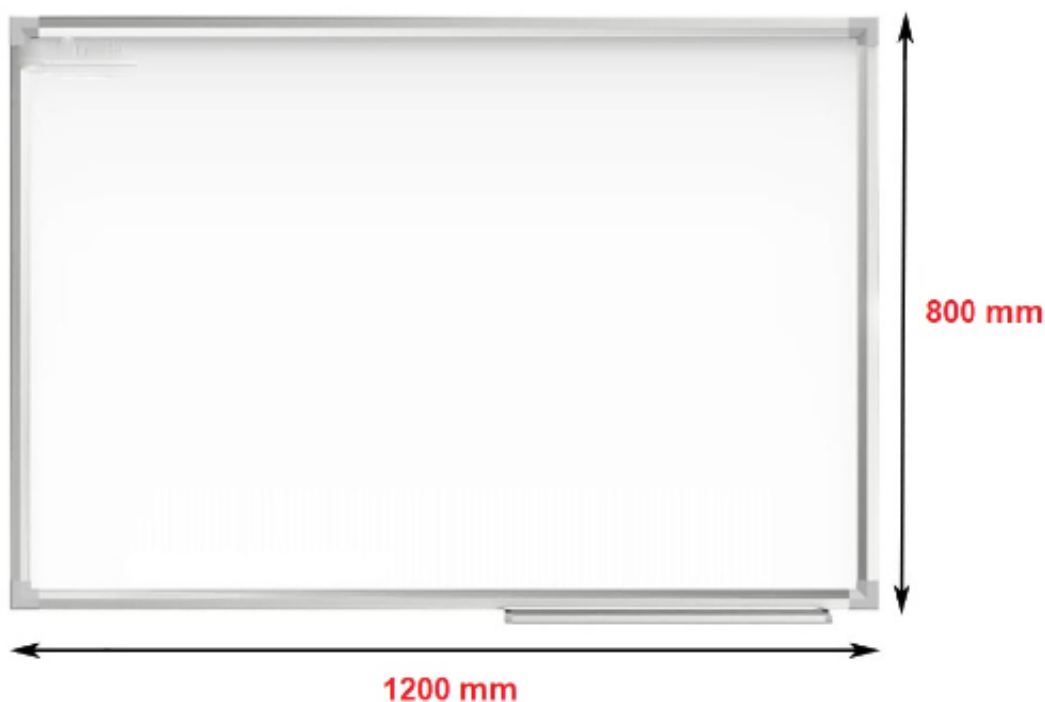

## Opis produktu

Magnetyczna Tablica Suchościeralna

---

Tablica idealnie nadaje się zarówno do domu jak i biura.

Na tej tablicy zapiszesz i zaprezentujesz ważne informacje.

Nasza tablica sprawdzi się również w pokoju dziecięcym, z tablicą dzieci rozwijają się szybciej pisząc cyfry, litery oraz malując.

Wysokiej jakości pokrycie zapewnia dobry kontrast i nie pozostawia śladów po zmazanych napisach.

Powierzchnia magnetyczna umożliwia zamocowanie notatek przy pomocy magnesów.

Aluminiowa rama zapewnia stabilność konstrukcji i jednocześnie niską wagę.

### Specyfikacja:

- Materiał - **Aluminium**
- Powierzchnia - **Magnetyczna Biała**
- Wysokość - **800 mm**
- Szerokość - **1200 mm**
- Waga - **5 kg**
- Produkt - **Polski**
- **Łatwa w montażu**

**Kupując tablicę już dziś w zestawie otrzymasz:**