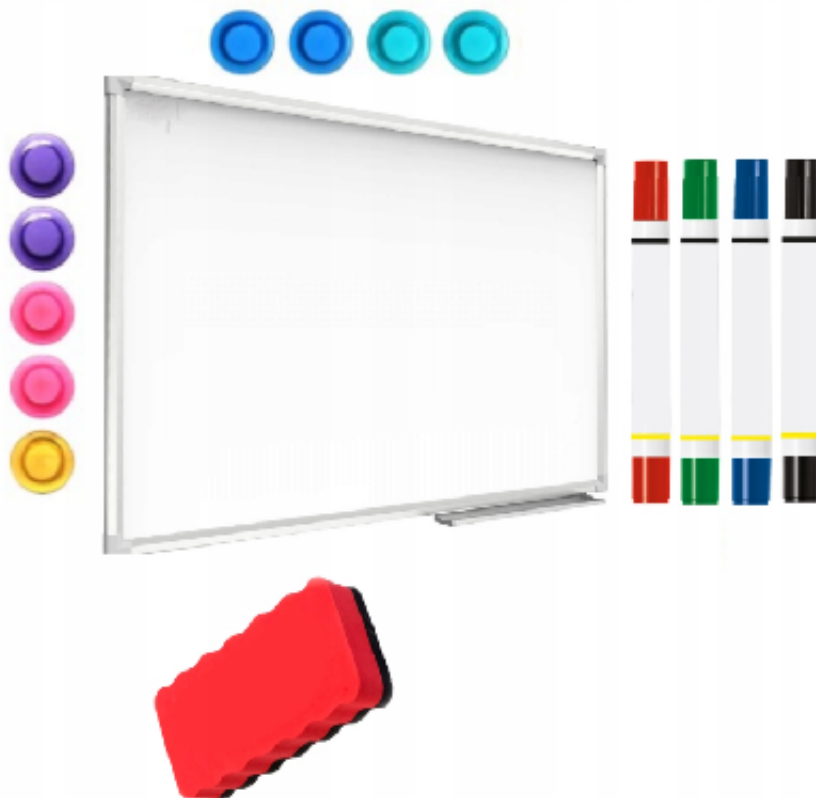

# DUŻA TABLICA MAGNETYCZNA BIAŁA SUCHOŚCIERALNA

Cena

**179,00 zł**

## Opis produktu

Magnetyczna Tablica Suchościeralna

---

Tablica idealnie nadaje się zarówno do domu jak i biura.

Na tej tablicy zapiszesz i zaprezentujesz ważne informacje.

Nasza tablica sprawdzi się również w pokoju dziecięcym, z tablicą dzieci rozwijają się szybciej pisząc cyfry, litery oraz malując.

Wysokiej jakości pokrycie zapewnia dobry kontrast i nie pozostawia śladów po zmazanych napisach.

Powierzchnia magnetyczna umożliwia zamocowanie notatek przy pomocy magnesów.

Aluminiowa rama zapewnia stabilność konstrukcji i jednocześnie niską wagę.

W komplecie znajduje się praktyczna półka na markery i zestaw mocujący.