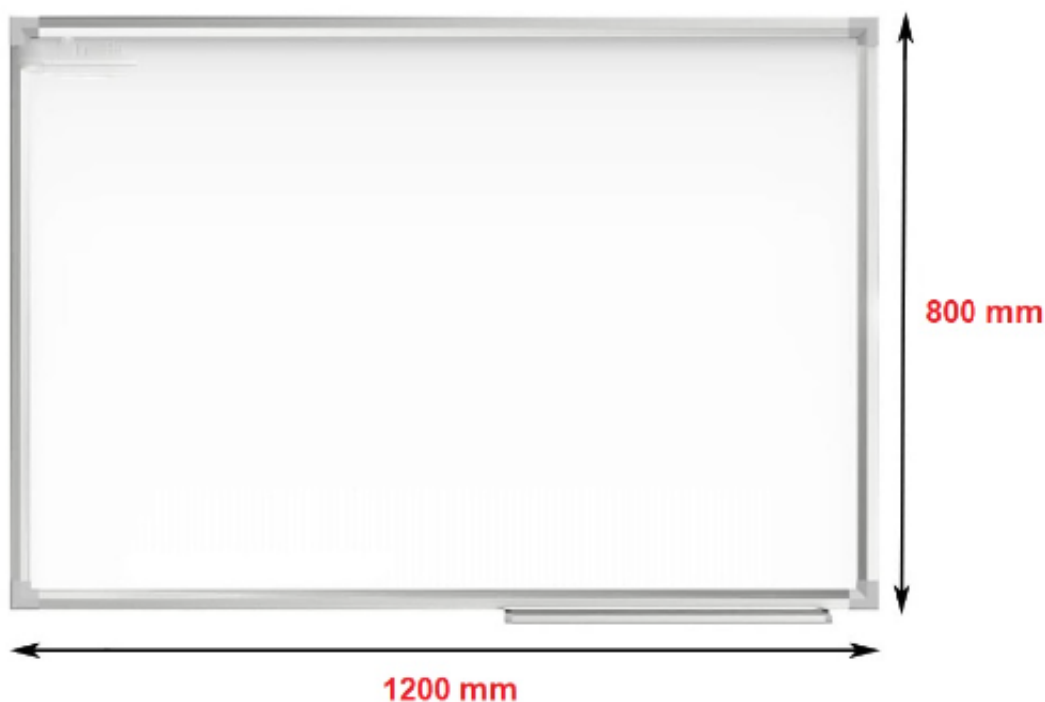

Magnetyczna Tablica Suchościeralna

Tablica idealnie nadaje się zarówno do domu jak i biura.

Na tej tablicy zapiszesz i zaprezentujesz ważne informacje.

Nasza tablica sprawdzi się również w pokoju dziecięcym, z tablicą dzieci rozwijają się szybciej pisząc cyfry, litery oraz malując.

Wysokiej jakości pokrycie zapewnia dobry kontrast i nie pozostawia śladów po zmazanych napisach.

Powierzchnia magnetyczna umożliwia zamocowanie notatek przy pomocy magnesów.

Aluminiowa rama zapewnia stabilność konstrukcji i jednocześnie niską wagę.

W komplecie znajduje się praktyczna półka na markery i zestaw mocujący.

Specyfikacja:

- Materiał - **Aluminium**
- Powierzchnia - **Magnetyczna Biała**
- Wysokość - **800 mm**
- Szerokość - **1200 mm**
- Waga - **5 kg**
- Produkt - **Polski**
- **Łatwa w montażu**