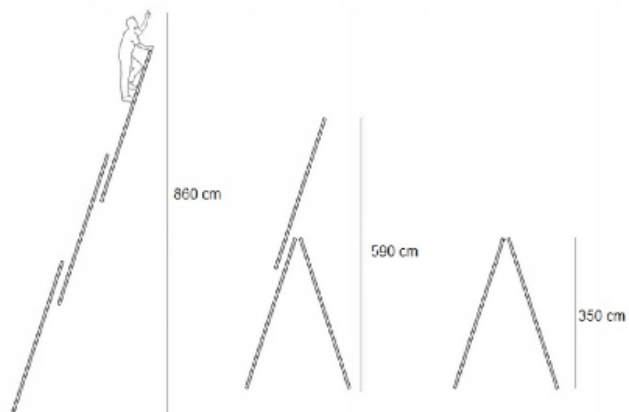

DUŻA DRABINA ALUMINIOWA REGULOWANA WYTRZYMAŁA

- Drabina doskonale sprawdzi się w pracach na zewnątrz jak i wewnątrz budynku.
- Jedną z jej wielu zalet jest waga, dzięki użyciu w jej produkcji stopu aluminium jest bardzo lekka.
- Posiada stopki antypoślizgowe i ryflowane szczeble dzięki temu ta drabina jest dużo stabilniejsza od innych.
- Nasza wielofunkcyjna drabina jest regulowana na 3 różne wysokości robocze.

Dane techniczne:

Regulacja drabiny w 3 wysokościach:

- Pierwsza Wysokość drabiny: 350 cm

- Druga Wysokość drabiny: 590 cm

- Trzecia wysokość
drabiny: 770 cm

☐ Materiał: Aluminium

☐ Profil: 85 x 25 mm

☐ Profil szczebla : 28 x 28 mm

☐ Profil stabilizatora : 60 x 20 x 1200 mm

☐ Waga: 24 kg

☐ Norma europejska: EN-131

☐ Max obciążenie: 150 kg

☐ Produkt: Polski

✓

Stojąc na drabinie wysokość robocza w pierwszym
elemencie drabiny wynosi ok: 460 cm

✓

Stojąc na drabinie wysokość robocza w drugim elemencie drabiny wynosi ok: 640 cm

✓

Stojąc na drabinie wysokość robocza w trzecim elemencie drabiny wynosi ok: 860 cm

✓GRATIS W zestawie hak na wiadro do drabiny.