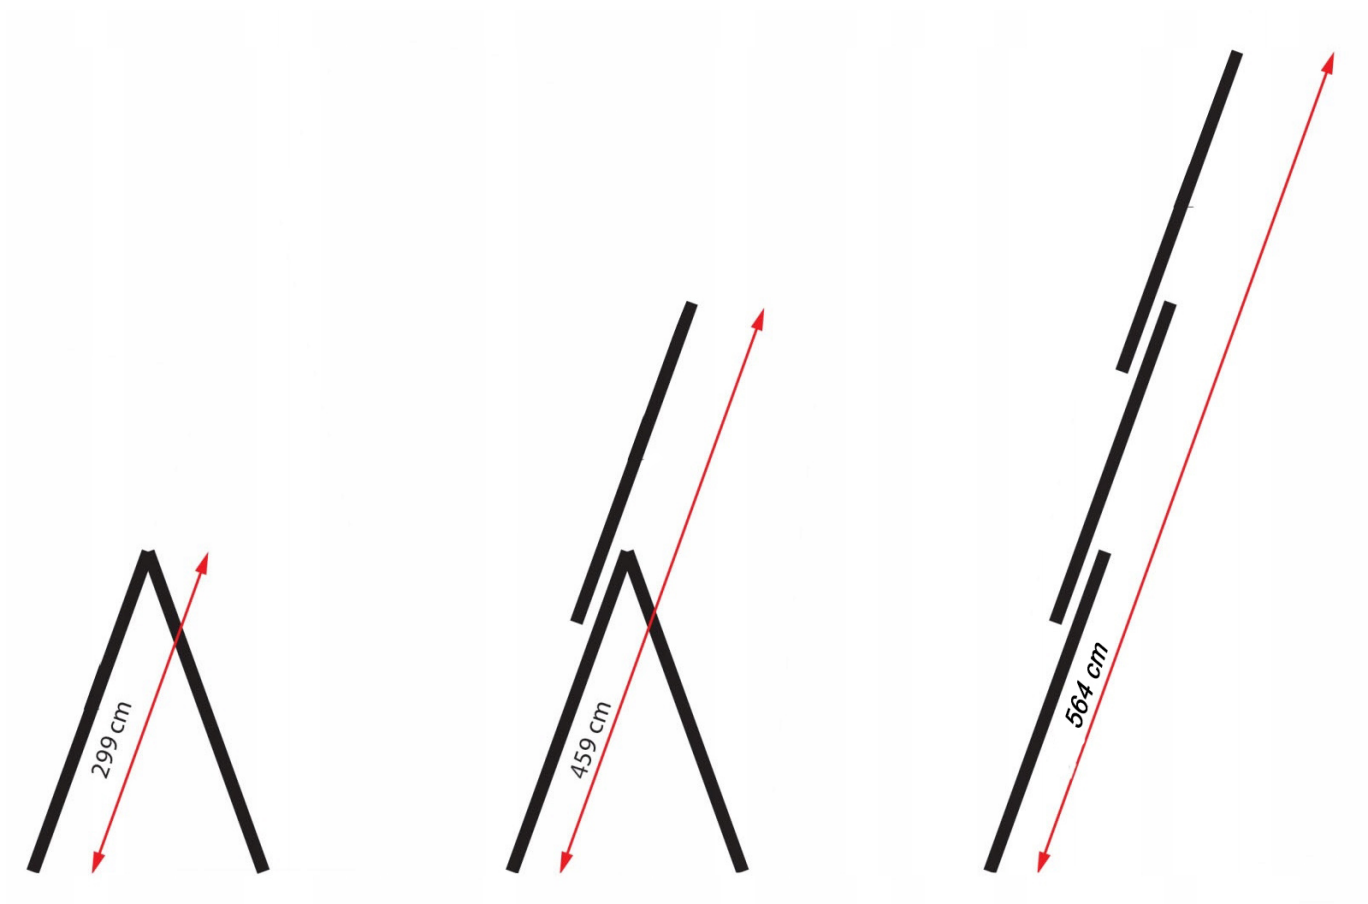

Dane aktualne na dzień: 04-04-2025 05:13

Link do produktu: <https://bptrade.pl/duza-drabina-aluminiowa-7m-regulowana-wytrzymała-p-106.html>

DUŻA DRABINA ALUMINIOWA 7M REGULOWANA WYTRZYMAŁA

Cena	799,00 zł
Cena poprzednia	984,00 zł
Dostępność	Dostępny
Czas wysyłki	24 godziny

Opis produktu

DUŻA DRABINA ALUMINIOWA 7M REGULOWANA WYTRZYMAŁA

- Drabina doskonale sprawdzi się w pracach na zewnątrz jak i wewnątrz budynku.
- Jedną z jej wielu zalet jest waga, dzięki użyciu w jej produkcji stopu aluminium jest bardzo lekka.
- Posiada stopki antypoślizgowe i ryflowane szczeble dzięki temu ta drabina jest dużo stabilniejsza od innych.

Nasza wielofunkcyjna drabina jest regulowana na 3 różne wysokości robocze.

Dane techniczne:

Regulacja drabiny w 3 wysokościach:

- Pierwsza Wysokość drabiny: 300 cm
- Druga Wysokość drabiny: 459 cm
- Trzecia wysokość drabiny: 564 cm

Materiał: Aluminium

Profil: 70 x 20 mm

Profil szczebla : 25 x 25 mm

Profil stabilizatora : 40 x 20 x 980 mm

Waga: 16 kg

Norma europejska: EN-131

Max obciążenie: 150 kg

BRAK ZDJĘCIA