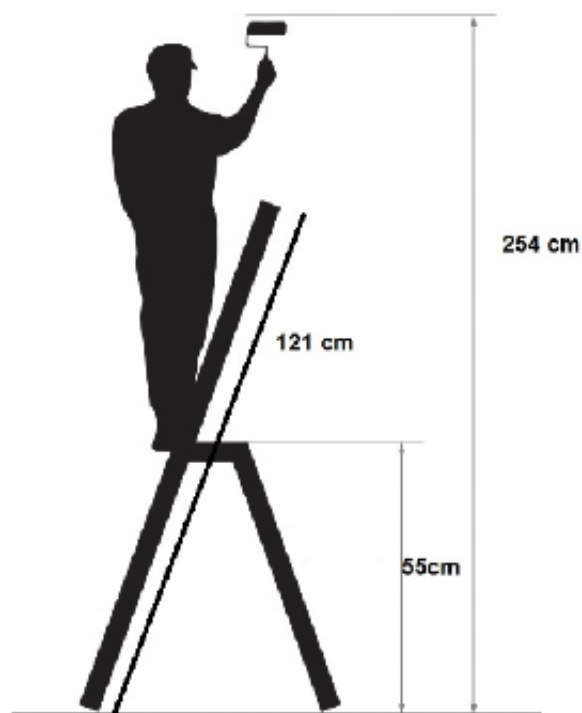

Czas wysyłki **24 godziny**

Opis produktu

DRABINA DOMOWA STALOWA 2.5M LEKKA WYTRZYMAŁA 1x3

- Profesjonalna drabina rozkładana.
- Z tą drabiną przeprowadzisz wygodnie prace na wysokości, remontowe i ogrodowe.
- Charakteryzuje się dużą stabilnością.
- Niewielka waga zapewnia łatwość przenoszenia, zaś specjalne stopy zapewniają stabilność i trwałość.
- Każdy stopień pozwala na maksymalne obciążenie do 125kg.

Specyfikacja:

Materiał: Stal

Wysokość drabiny: 121 cm

Wysokość robocza: 254 cm

Szerokość: 40 cm

Norma europejska: EN-131

Maksymalne obciążenie: 125 kg

Stopy drabiny: Antypoślizgowe

Waga: 4,1 kg

Produkt Polski