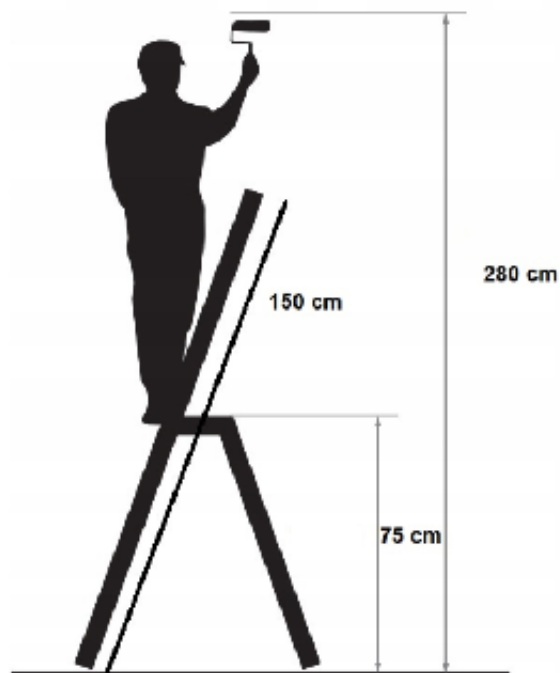

Czas wysyłki **24 godziny**

Opis produktu

DRABINA DOMOWA STALOWA 2,8M LEKKA WYTRZYMAŁA

- Profesjonalna drabina rozkładana.

- Z tą drabiną przeprowadzisz wygodnie prace na wysokości, remontowe i ogrodowe.
- Charakteryzuje się dużą stabilnością.
- Niewielka waga zapewnia łatwość przenoszenia, zaś specjalne stopy zapewniają stabilność i trwałość.
- Każdy stopień pozwala na maksymalne obciążenie do 125kg.

Specyfikacja:

Materiał: Stal

Wysokość drabiny: 150 cm

Wysokość robocza: 280 cm

Szerokość: 43 cm

Norma europejska: EN-131

Maksymalne obciążenie: 125 kg

Stopy drabiny: Antypoślizgowe

Waga: 4,9 kg