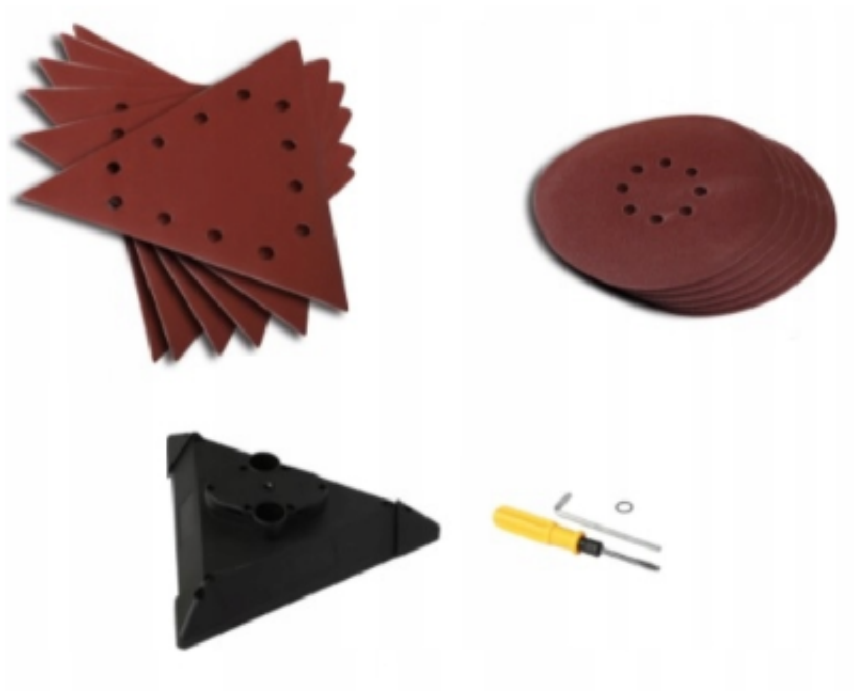

### **Specyfikacja:**

- Bezpyłowa
- Samossąca
- Długość: 180CM
- Szerokość: 225MM
- Lampa led oświetlająca ścianę
- Moc: 1500 W

---

- Worek do samozasysania

**Szlifierka do przygotowania ścian i sufitów pod:**

- malowania,
- szpachlowania,
- tynkowania.

**Gratis do zestawu:**

- Papiery ścierne
- Adapter z węzłem do podłączenia
- Trójkątna głowica
- Tarcze Okrągła i Trójkątna